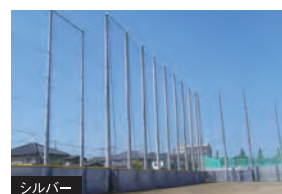

スポーツネット

Sports Net
Golf
Tennis
Baseball
Volleyball

地形・気候・環境に配慮し、景観に美しく溶け込むスポーツネット。
様々なスポーツに対応し、設計から製造・施工・メンテナンスにいたるまで一貫して行っているので安心です。

グラウンド防球ネット
ライトグリーン

製品ラインナップ

グラウンド防球ネット

摩擦に強い専用リヒレン原糸を使用しているため、破損しにくく丈夫です。

防球・防砂ネット

風により舞い上がる砂の周辺被害を軽減します。又、目隠しとしても効果的です。

バックネット

人、ボールにやさしい合繊製バックネット。

天井ネット(フライネット)

ファールボールを効果的に防球。

鋼管柱タイプ

簡易着脱式や組立鋼管式など多様対応。

嵩上げネット

既存のネットをより高く!

ゴルフネット

高さ50mのレンジネットから家庭用練習セットまで。

ゴールネット・ゲージネット

サッカー、バレー、バッティング等豊富なラインナップ。

アーチェリー、弓道用ネット

防矢専用の特殊織ネットを使用。

遊具ネット

教育施設や屋内運動場で、たくましい子供達をサポート。

泰東
NITTO SEIMO GROUP