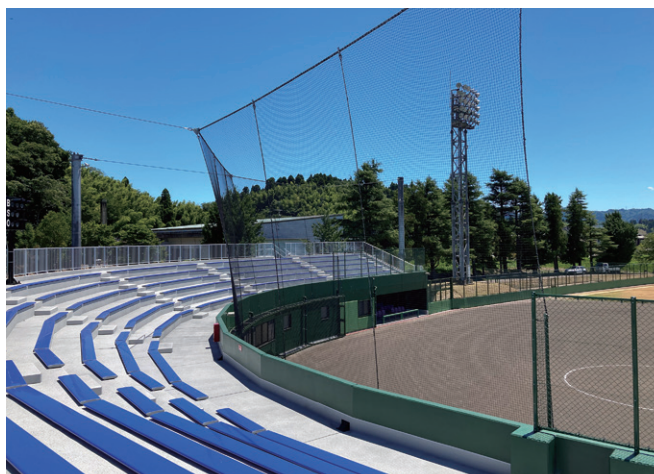

リヒレン®

防球ネット「スーパーブラックネット」
Super Black Net

■カラーバリエーション

●ミックスグリーン

●ミックスブラウン

～最強の1.8φタイプをラインナップ～

軽量かつ高強度の1.8φタイプは過酷な条件下でそのパフォーマンスを発揮します。
至近距離からのボール衝撃を受け止め、ゲージやバックネットとしても好評です。

硬式ボールでの衝突耐久実験

細径ブラック系色により視認性は抜群

◎リヒレンスーパーブラックネットの性能

材 質	高性能ポリオレフィン + 超高分子量ポリエチレン		
公称太さ	1.2φタイプ	1.3φタイプ	1.8φタイプ
※(実測線径)	(1.07mm)	(1.18mm)	(1.66mm)
網 目	25mm	40mm	40mm
耐 候 性 能	SXWM 試験 1000 時間照射後の残存強度 90% 以上		
カ ラ ー	MIX グリーン・MIX ブラウン		

※実測線径は(一財)カケンテストセンターにて網足径をマイクロメーターにて測定した実測値です。